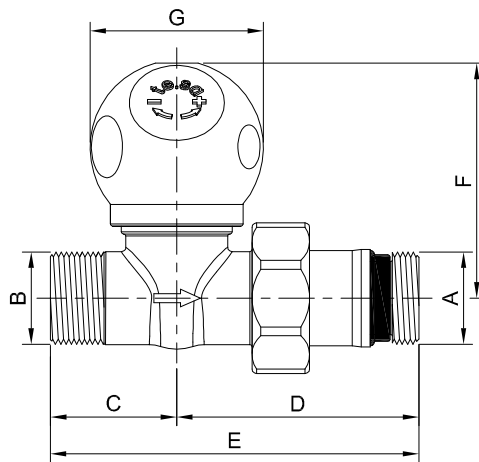

te-sa
heating passion

Art.	A	B	C	D	E	F	G
106/1-03	3/8"	1/2"	30	50	80	57	Ø39
106/1-04	1/2"	1/2"	30	53	83	57	Ø39
106/1-045	1/2"	3/4"	28,5	58	86,5	57	Ø39

te-sa s.r.l.

Via Resega, 21
28021 Borgomanero (NO) - Italy